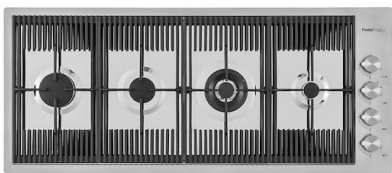

A644 A01

**PLANCHE DE DECOUPE HDPE
POUR EVIERS CONVIVIO**
A100 E27

PLAT INOX POUR EVIERS CONVIVIO
A778 F00

**PORTE-BOUTEILLES POUR EVIERS
CONVIVIO**
A100 E21

**PORTE-BOUTEILLES POUR EVIERS
CONVIVIO**
A100 E26

**PORTE-EPICES POUR EVIERS
CONVIVIO**
A100 E20

**PORTE-EPICES POUR EVIERS
CONVIVIO**
A100 E25

RECOMMENDED PAIRINGS

MILANO 4 BRULEURS
G681 F00

POLO
R525 A00

SAPONE SATINE
R520 A00

VIDAGE FADE PUSH INOX
A407 A16