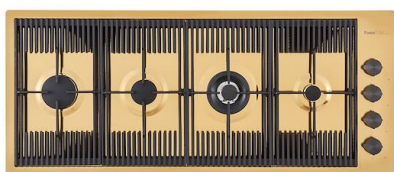

A631 C00

**PLANCHE DE DECOUPE DOUBLE
HDPE**

A644 A01

**PLANCHE DE DECOUPE HDPE
POUR EVIERS CONVIVIO**
A100 E27

PLAT INOX POUR EVIERS CONVIVIO
A778 F00

**PORTE-BOUTEILLES POUR EVIERS
CONVIVIO**
A100 E21

**PORTE-BOUTEILLES POUR EVIERS
CONVIVIO**
A100 E26

PORTE-COUTEAUX NOIR
A100 F30

**PORTE-EPICES POUR EVIERS
CONVIVIO**
A100 E20

**PORTE-EPICES POUR EVIERS
CONVIVIO**
A100 E25

RECOMMENDED PAIRINGS

MILANO 4 BRULEURS GOLD
G681 F09

VERONA GOLD
R497 G09

VIDAGE FADE PUSH GOLD
A407 A21