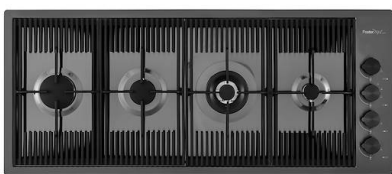

RECOMMENDED PAIRINGS

MILANO 4 BRULEURS GUN METAL
G681 F06