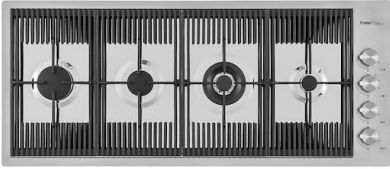

A631 C00

**PLANCHE DE DECOUPE DOUBLE
HDPE**

A644 A01

**PLANCHE DE DECOUPE HDPE
POUR EVIERS CONVIVIO**
A100 E27

PLAT INOX POUR EVIERS CONVIVIO
A778 F00

**PORTE-BOUTEILLES POUR EVIERS
CONVIVIO**
A100 E21

**PORTE-BOUTEILLES POUR EVIERS
CONVIVIO**
A100 E26

PORTE-COUTEAUX NOIR
A100 F30

**PORTE-EPICES POUR EVIERS
CONVIVIO**
A100 E20

**PORTE-EPICES POUR EVIERS
CONVIVIO**
A100 E25

RECOMMENDED PAIRINGS

MILANO 4 BRULEURS
G681 F00

POLO
R525 A00

SAPONE SATINE
R520 A00