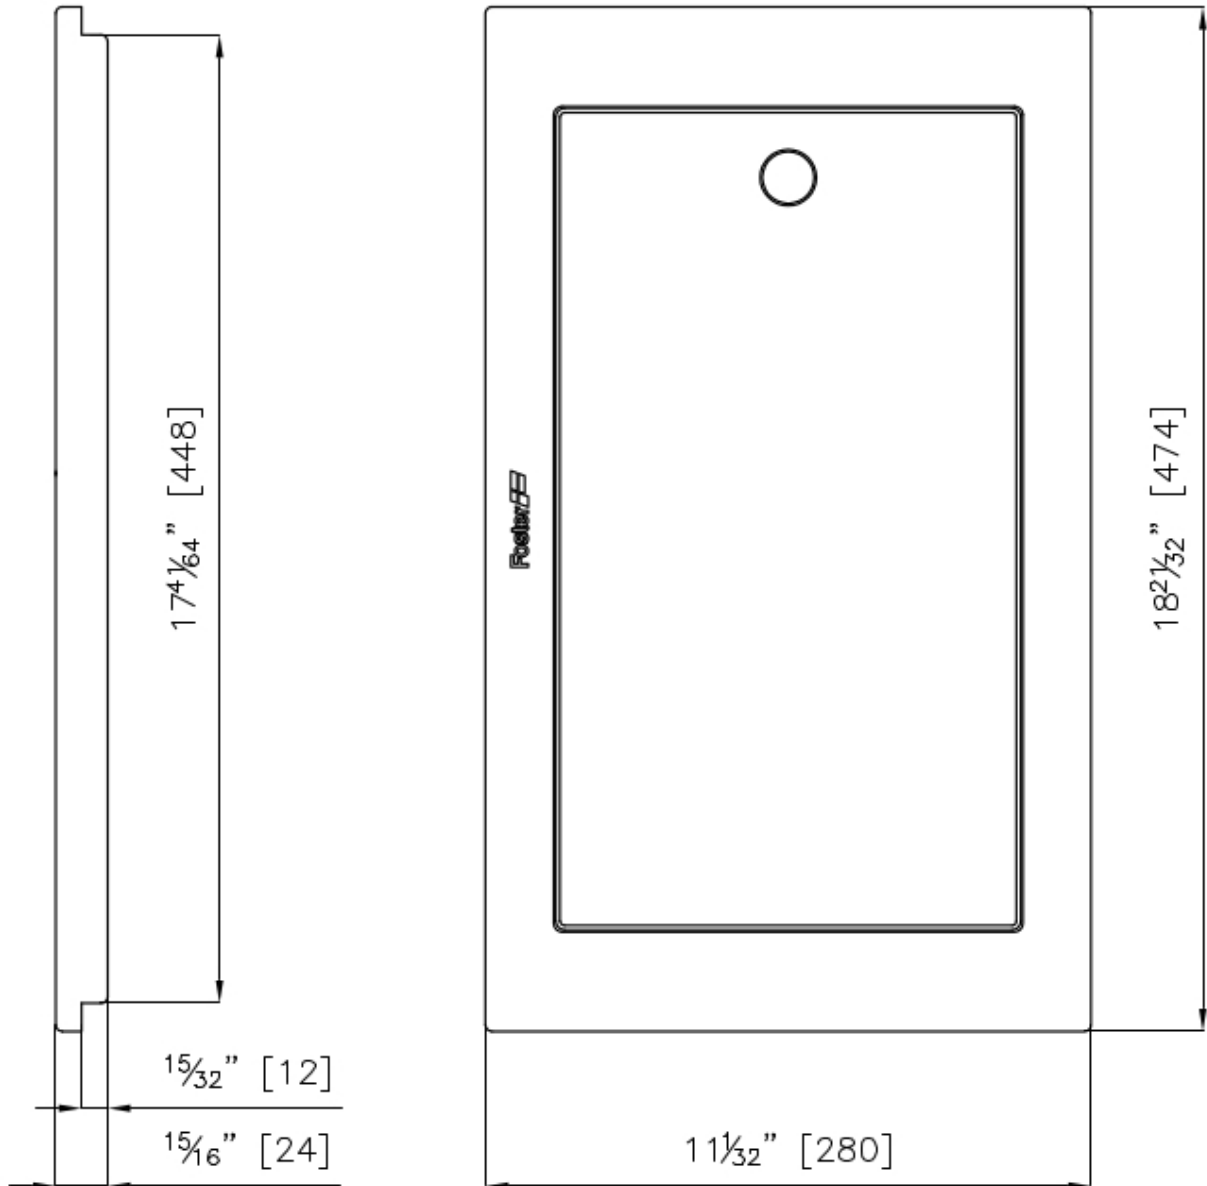

PLANCHE DE DECOUPE HDPE POUR EVIERS CONVIVIO

Accessories e Complements

Code: A100 E27

PLANCHE DE DECOUPE HDPE POUR EVIERS CONVIVIO

DETAILS

Sink accessories

HDPE cutting boards and kit

Dimensions

28x47.4 cm

TECHNICAL DATA

OPTIONAL ACCESSORIES

CUVETTE INOX PERFOREE
A151 F00

GRILLE POR.ASSIETTES INOX
mm214x379
A100 C03

KIT RÂPES ET PLANCHE DE
DECOUPE HDPE
A159 A01