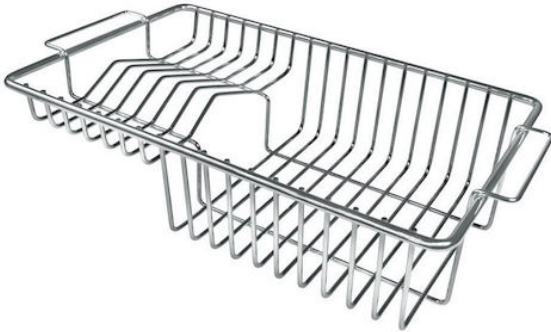

GRILLE PORTE ASSIETTES INOX mm230x375 POUR EVIER SOLO

Accessories e Complements

Code: A100 C05

GRILLE PORTE ASSIETTES INOX mm230x375 POUR EVIER
FORTYFOUR

DETAILS

Sink accessories

Plate rack

Dimensions

23x37,5